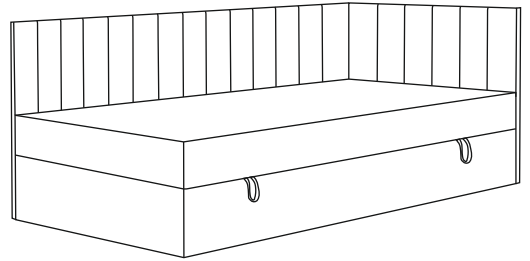

# KLAUS

LEWA STRONA / LEFT SIDE / LINKS SEITE

PRAWA STRONA / RIGHT SIDE / RECHTE SEITE

M6x65

x 4

M6x55

x 6

I

II

LEWA STRONA / LEFT SIDE / LINKS SEITE

III

PRAWA STRONA / RIGHT SIDE / RECHTE SEITE