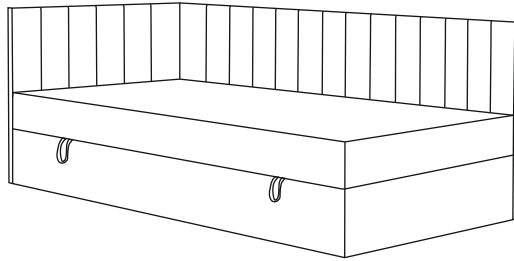

# KLAUS

LEWA STRONA / LEFT SIDE / LINKS SEITE

PRAWA STRONA / RIGHT SIDE / RECHTE SEITE

M6x65

x 4

M6x55

x 6

I

II

LEWA STRONA / LEFT SIDE / LINKS SEITE

III

PRAWA STRONA / RIGHT SIDE / RECHTE SEITE